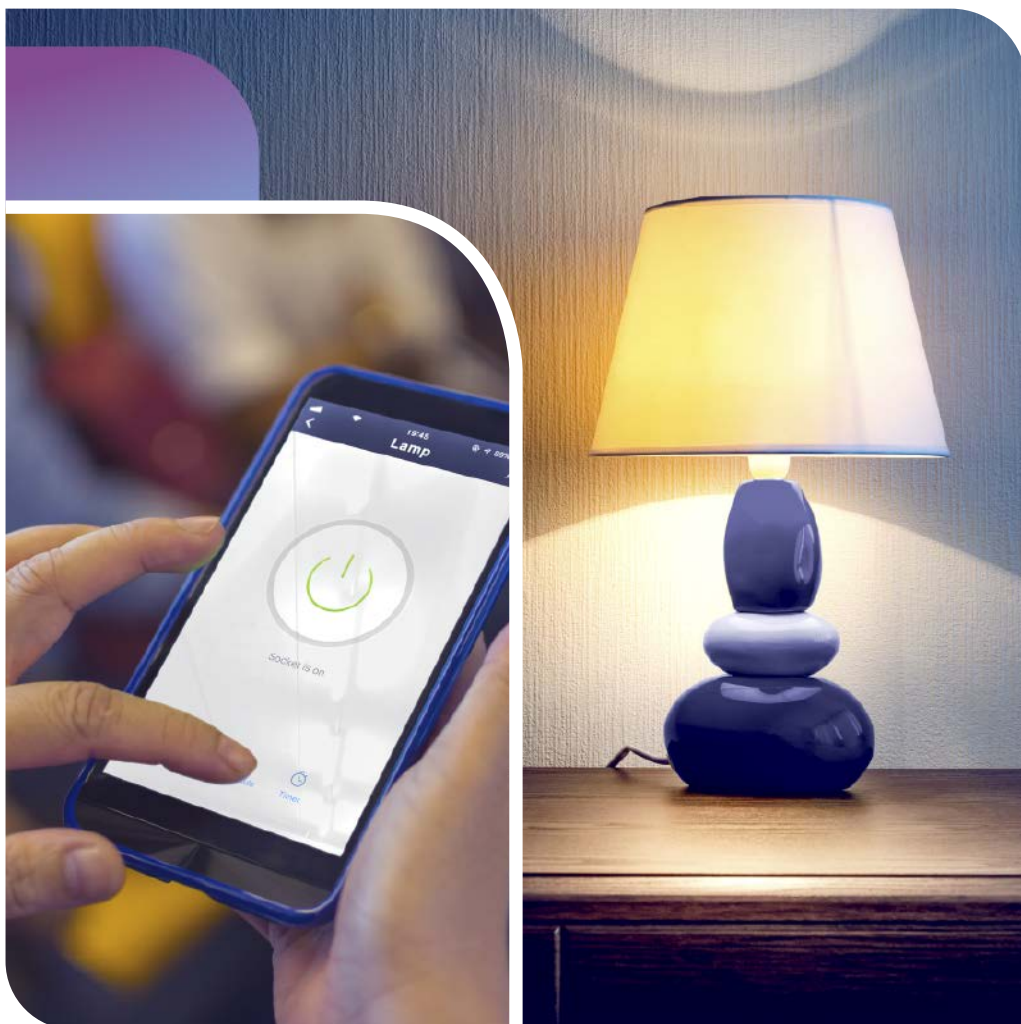

Enchufe Smart wifi

DOM002 • SMART-PLUG10

- Funciona con wifi, puede conectarse al router de la red doméstica
- Convierte aparatos en Smart y permitiendo controlarlos a distancia
- Configurable como interruptor sencillo o como temporizador
- Protegido contra cortocircuitos
- No requiere bridge/gateway
- Compatible con sistemas de domótica
- Funciona con Tuya
- Controle todos los productos Alecto Smart Life con una sola aplicación
- Aplicación Smart Life gratuita (Android e iOS)
- Control por voz con Amazon Alexa y Google Home
- Compatible con IFTTT

- Dimensiones (a x a x p) 50 x 50 x 84 mm
- Alimentación: 230V / 50Hz

Encendido/apagado

Temporizador

Protección contra cortocircuito

No requiere bridge

Escenas automatizadas

App Smart Life

App Tuya